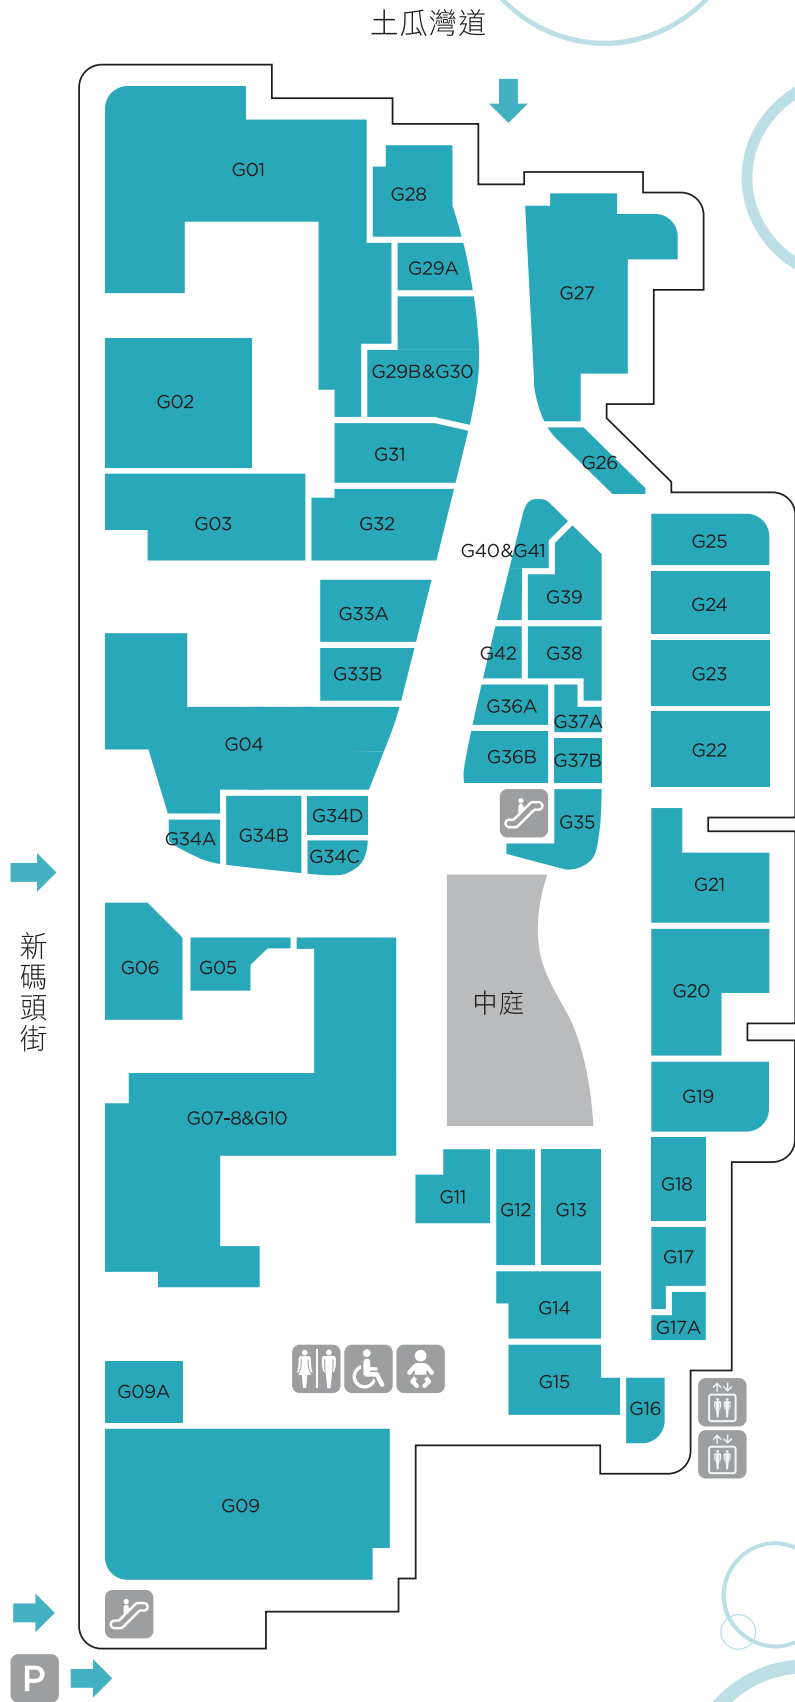

地下商場平面圖

-  洗手間
-  傷健人士專用洗手間
-  嬰兒護理室
-  扶手電梯
-  升降機

一樓商場平面圖

-  男洗手間
-  女洗手間
-  洗手間
-  傷健人士專用洗手間
-  嬰兒護理室
-  扶手電梯
-  升降機

新碼頭街