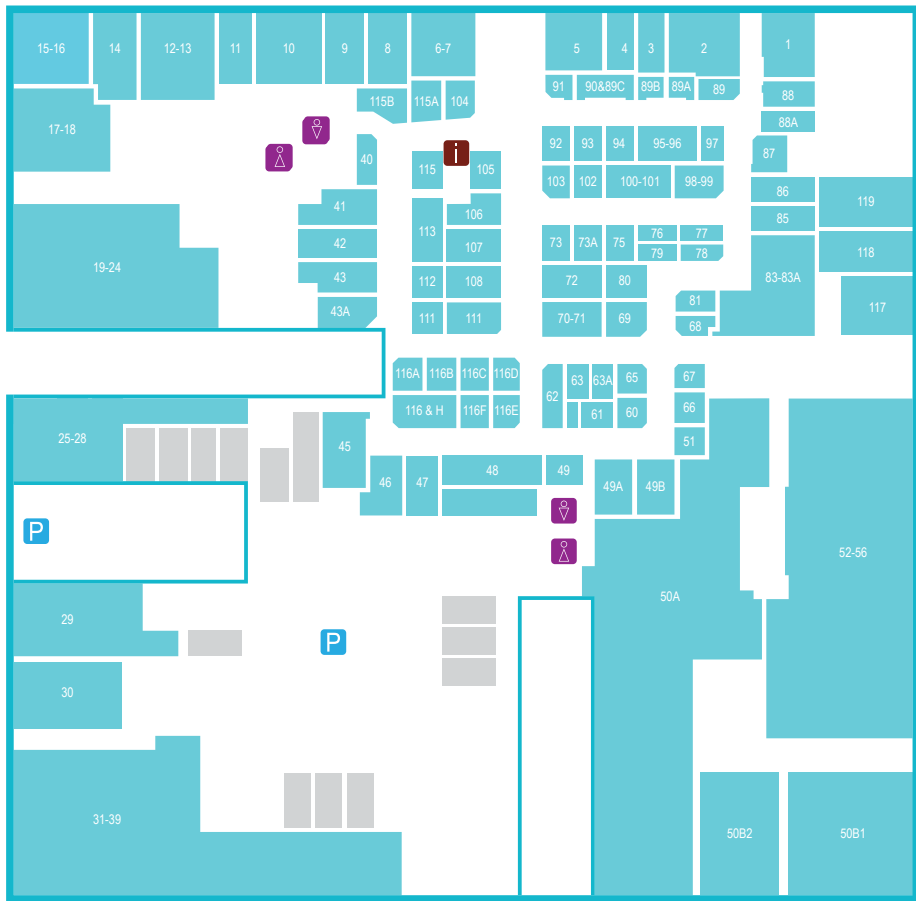

# K Plus G/F

商場入口

商場入口

→ 向大棠路

← 商場入口

商場入口 →

停車場入口 →

向西菁街 ←

-  禮賓部
-  洗手間
-  停車場