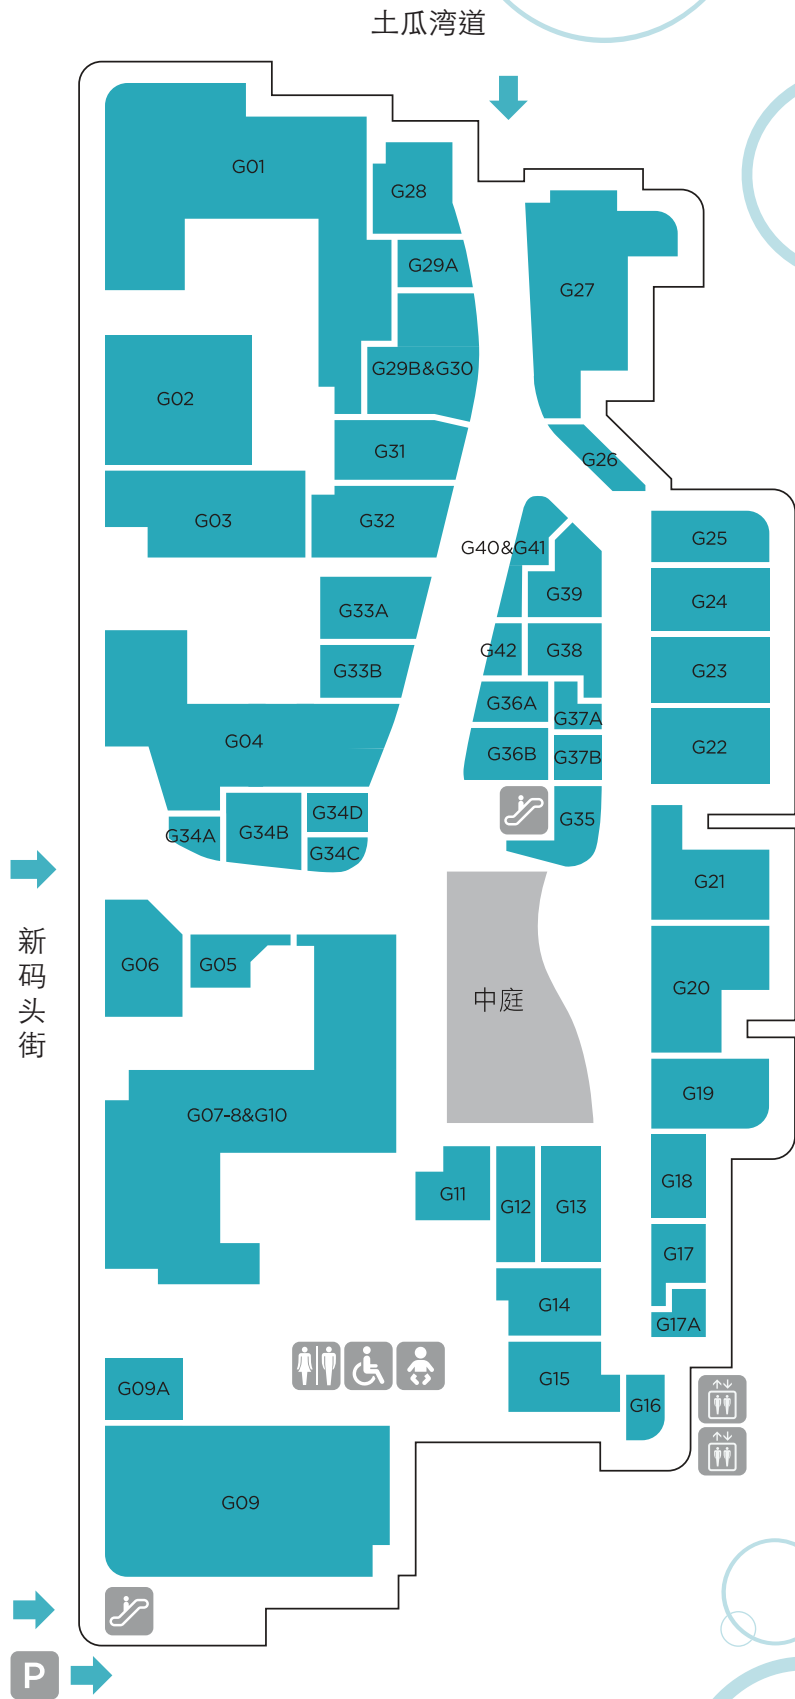

地下商场平面图

-  洗手间
-  伤健人士专用洗手间
-  婴儿护理室
-  扶手电梯
-  升降机

一楼商场平面图

-  男洗手间
-  女洗手间
-  洗手间
-  伤健人士专用洗手间
-  婴儿护理室
-  扶手电梯
-  升降机

新码头街